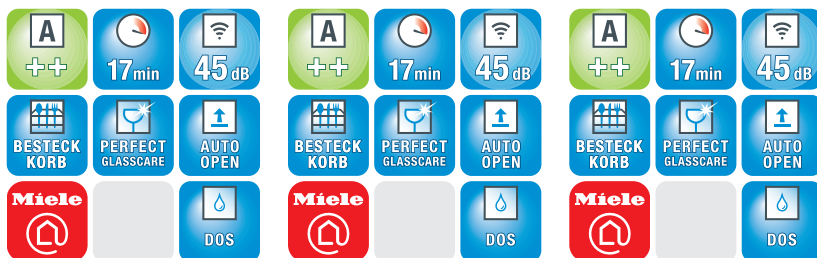

Typové/prodejní označení	PG 8130 ProfiLine	PG 8130 U ProfiLine	PG 8130 i ProfiLine*
Výkon			
Max. mycích cyklů za den	5	5	5
Doba krátkého programu v minutách**	17	17	17
Design			
Ovládací panel/způsob ovládání	Rovný panel / tlačítko pro volbu programu	Rovný panel / tlačítko pro volbu programu	Rovný panel / tlačítko pro volbu programu
Displej	1řádkový textový displej	1řádkový textový displej	1řádkový textový displej
Komfort			
ComfortClose	●	●	●
Možné dávkování tekutých prostředků použitím dávkovacího modulu D.O.S. G 80 ProfiLine (příslušenství k dokoupení)	●	●	●
Provozní hlučnost dB(A) re 1 pW	45	45	45
Zobrazení zbývajících doby / předvolba startu až 24 hodin	●/●	●/●	●/●
Kontrola funkce	Displej	Displej	Displej
Hospodárnost			
Energetická účinnost / účinek sušení	A++/A	A++/A	A++/A
Hodnoty spotřeby s přípojkou teplé vody (v programu ECO)	0,60 kWh	0,60 kWh	0,60 kWh
Spotřeba vody v l/spotřeba el. energie v kWh (v programu ECO)	13,8 litrů/0,927 kWh	13,8 litrů/0,927 kWh	13,8 litrů/0,927 kWh
Roční spotřeba vody v l/el. energie v kWh (v programu ECO)	3 864 litrů/262 kWh	3 864 litrů/262 kWh	3 864 litrů/262 kWh
Časovač FlexiTimer s funkcí EcoStart	●	●	●
Kvalita výsledků			
Mytí s přív. čerstvé vody do každé fáze progr./sušení AutoOpen	●/●	●/●	●/●
Oběhové turbotermitické sušení/Perfect GlassCare	●/●	●/●	●/●
Programy mytí			
Počet programů mytí	8	8	8
Intenzivní mytí	Intenzivní/hygiena 75 °C	Intenzivní/hygiena 75 °C	Intenzivní/hygiena 75 °C
Rychlé, lehké mytí	Krátký/univerzální 65 °C	Krátký/univerzální 65 °C	Krátký/univerzální 65 °C
Šetné mytí sklenic	Sklenice 50 °C	Sklenice 50 °C	Sklenice 50 °C
Label program	ECO 52 °C	ECO 52 °C	ECO 52 °C
Programy pro speciální požadavky	Studený/předmytí, plast	Studený/předmytí, plast	Studený/předmytí, plast
Košové uspořádání			
Umístění příborů	Koš na příbory	Koš na příbory	Koš na příbory
Košové uspořádání/držák na sklenice FlexCare	MaxiComfort/4	MaxiComfort/4	MaxiComfort/4
Počet jídelních souprav	13	13	13
Síťové propojení			
Miele@home/WiFiConn@ct	●/●	●/●	●/●
Bezpečnost			
Systém Waterproof / Volba zablokování dvířek	●/●	●/●	●/●
Bezpečně podle směrnice o strojních zařízeních (2006/42/ES)	●	●	●
Elektrické přípojky			
Síťová přípojka	3N AC 400 V 50 Hz	3N AC 400 V 50 Hz	3N AC 400 V 50 Hz
Topný výkon v kW / jistění	8,1/3 × 16 A	8,1/3 × 16 A	8,1/3 × 16 A
Celk. příkon v kW při příp. na teplou vodu a 3N AC 400 V 50 Hz	8,3	8,3	8,3
Servisní služba Miele může za příplatek přestavět na	1N AC 230 V 50 Hz	1N AC 230 V 50 Hz	1N AC 230 V 50 Hz
Připojení studené nebo teplé vody (15–60 °C)	●	●	●
Provedení/rozměry/hmotnosti			
Provedení	volně stojící přístroj, s pracovní deskou	podstavný přístroj bez pracovní desky	vestavný přístroj / bez přední desky
Odskok soklu (mm)	–	30–95	30–95
Rozsah dodávky/barva přední strany/boční stěny	s víkem/bílá/bílá	bez víka/bílá/pozinkovaná	bez víka/CleanSteel/pozinkovaná
Vnější rozměry V/Š/H [mm]/hmotnost, netto [kg]	845/598/600/69	805/598/600/69	805/598/570/59