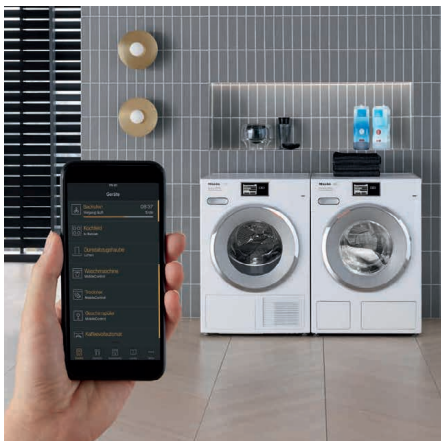

Inteligentné funkcie a aplikácie v rámci Miele@home

Miele@mobile

S aplikáciou Miele@mobile máte svoje spotrebiče pod kontrolou tiež v čase, keď ste mimo domova. Vďaka tejto aplikácii môžete diaľkovo sledovať nie len stav prístroja a dĺžku zvoleného programu, ale je tiež možné napríklad zrušiť spustený program, alebo na diaľku spustiť Vami predvolený program. Jednoducho si stiahnite aplikáciu Miele@mobile a ovládajte Vašu domácnosť prostredníctvom smartfónu či tabletu.

Mobilná aplikácia v operačnom systéme iOS a Android umožňuje správu a kontrolu Vašich prístrojov Miele. Aplikácia komunikuje i v slovenskom jazyku.

MobileControl

Mimoriadne príležitosti sa neriadia presným načasovaním. Aby ste si ich mohli spontánne vychutnať, vyvinuli sme MobileControl. Vďaka mobilnému ovládaniu budete mať všetko pod kontrolou i na cestách. Prostredníctvom MobileControl môžete na tablete či telefóne ovládať Vaše prístroje odkiaľkoľvek a pohodlne tak napríklad spustiť, či ukončiť program.

WiFiConn@ct

Prepojenie jednotlivých domácich spotrebičov cez WiFiConn@ct pomocou Vášho routera. Rad prístrojov je už z výroby vybavených komunikačným modulom a je možné ich ihneď prepojiť cez Vašu domácu WiFi sieť. Ďalšie vybrané prístroje môžu byť pripojené cez WiFi sieť vďaka dodatočnému zakúpeniu komunikačného modulu XKM 3100 W, XKS 3100 W a XKS 3130 W.