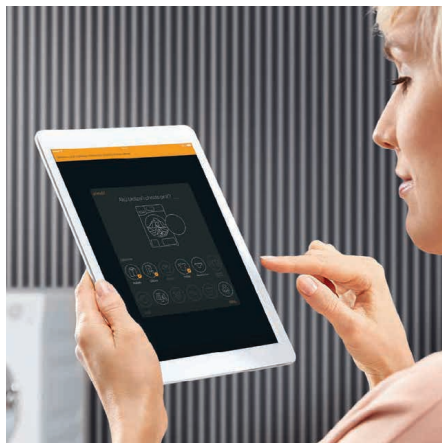

Potrebné komponenty:

- Spotrebiče Miele so schopnosťou komunikovať
- Komunikačné moduly