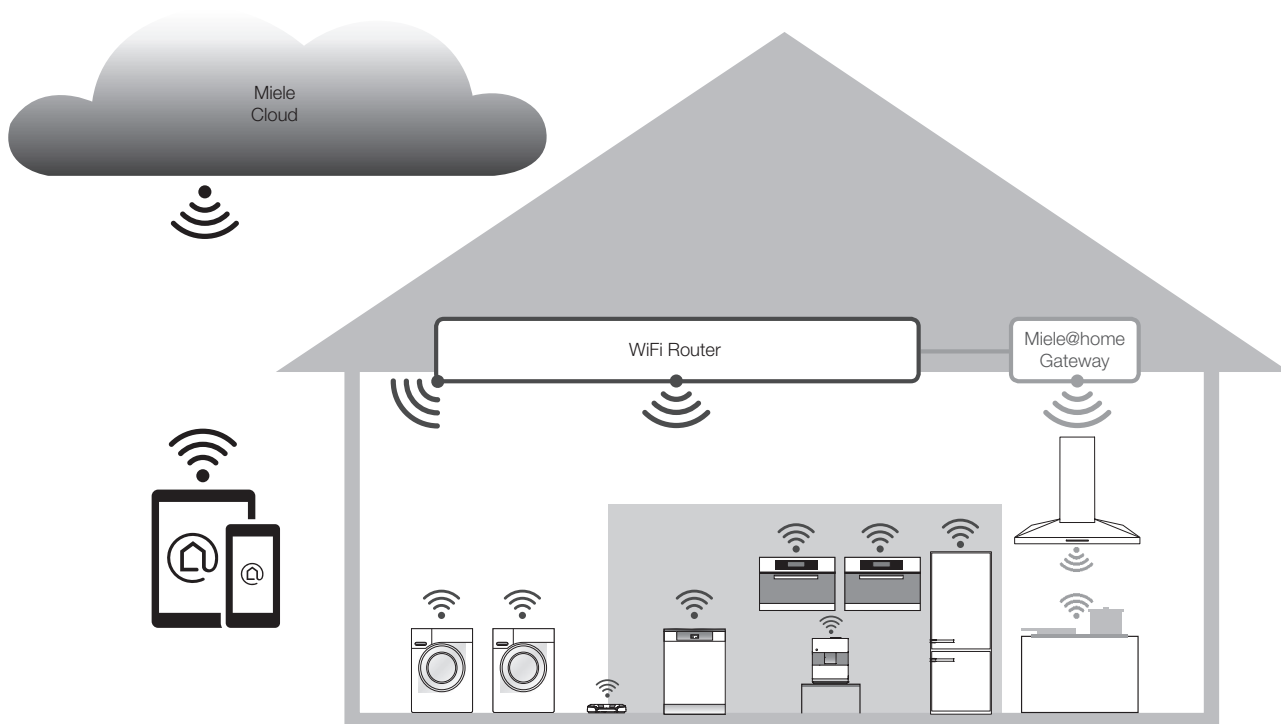

Príslušenstvo Miele@home

Príslušenstvo			
Gateway	Komunikačný modul	Komunikačný modul (stick)	Komunikačný modul
Popis produktu			
Príslušenstvo pre integráciu spotrebičov Miele do systému riadenia inteligentných domov	Príslušenstvo na prenos dát prostredníctvom technológie WiFi. Umožňuje funkciu SuperVision.	Príslušenstvo pre vybrané modely chladenia umožňujúce prenos dát prostredníctvom technológie WiFi.	Príslušenstvo pre chladacie prístroje radu K 20 000 umožňujúce prenos dát prostredníctvom technológie WiFi.
Označenie			
XGW 3000	XKM 3100 W	XKS 3130 W	XKS 3100 W
Objednávacie číslo			
9731600	10441480	10810750	10569090
Odporúčaná predajná cena			
480 €	133 €	99 €	99 €

Aplikáciu Miele@mobile si môžete stiahnuť zadarmo z Apple App Store® alebo Google Play Store™.

Inštalácia modulov musí byť realizovaná servisným technikom Miele. Na inštaláciu sa vzťahujú hodinové servisné tarify. Cenník servisných služieb Miele nájdete na www.miele.sk.

Miele s. r. o. • Plynárska 1 • 821 09 Bratislava
Tel.: 02/58 103 111 • Servis-tel.: 0800 MIELE1 (0800 643 531)
E-mail: info@miele.sk • Internet: www.miele.sk

© Miele & Cie. KG / Chyba a zmeny vyhradené / SK 12/2019