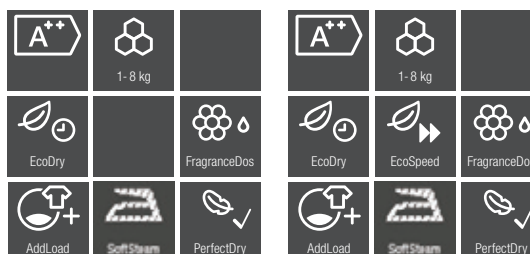

SUŠIČKY BIELIZNE T1 MODERNLIFE

Prehľad prístrojov

Typ/predajné označenie	TWD 360 WP ModernLife	TWF 660 WP ModernLife
Naplnenie v kg	8,0	8,0
Prevedenie		
S možnosťou podsunutia/podstavenia/uspriadania do veže	●/–/●	●/–/●
Záves dveriek/meniteľný	vľavo/–	vľavo/–
Prevedenie		
Sušička s tepelným čerpadlom/kondenzačná sušička/odťahová sušička	●/–/–	●/–/–
Dizajn		
Farba otočného voliča	Lotosovo biela	Lotos. biela/okraj chróm.
Prevedenie ovládacieho panela	5° zošíkmenie	5° zošíkmenie
Dizajn dveriek	Obsidián čierna s bielym krúžkom	Obsidián čierna s pochrómovaným krúžkom
Displej	DirectSensor žltý, 7-segm.	DirectSensor biely, 7-segm.
Výsledky sušenia		
Perfect Dry/FragranceDos/FragranceDos ²	●/●/–	●/–/●
SteamFinish	–	–
Inteligentná reverzácia bubna	●	●
Starostlivosť o bielizeň		
Voštinový bubon	●	●
Komfort pri obsluhu		
Integrovaný odvod kondenzátu	●	●
Predvoľba štartu až 24 h/ukazovateľ zostatkového času/denného času	●/●/–	●/●/–
AddLoad	●	●
Osvetlenie bubna/MultiLingua	LED/–	LED/–
Hospodárnosť		
Trieda energetickej účinnosti (A+++ – D)/trieda účinnosti kondenzácie	A++/A	A+++/A
Ročná spotreba el. energie v kWh	224	177
Hlučnosť v programe bavlna pri plnom naplnení v db(A)re1pW	66	64
Trvanie štandardného programu v min	170	155
EcoFeedback	–	–
Bezúdržbový výmenník tepla/motor ProfiEco	●/–	●/●
Technológia EcoDry/EcoSpeed	●/–	●/●
Najdôležitejšie programy sušenia		
Bavlna/bavlna Eco/látko ošetrovateľné/jemná bielizeň	●/●/●/●	●/●/●/●
Košele/konečná úprava hodvábu/konečná úprava vlny	●/–/●	●/–/●
Konečná úprava parou/predžehlenie/Express	–/●/●	–/●/●
Outdoor/impregnácia/postelňa bielizeň	–/●/●	–/●/●
Oblíbené programy	–	–
Najdôležitejšie voľby sušenia		
Osvieženie/Turbo/ECO	–/–/–	–/–/–
Ochrana proti pokrčeniu/šetrný plus/zvuková signalizácia	●/●/–	●/●/●
Inteligentná domácnosť		
Miele@home	●	●
Bezpečnosť		
PIN kód/indikátor „vyprázdniť zásobníky“/indikátor „vyčistiť filtre“	●/●/●	●/●/●
Technické údaje		
Rozmery v mm (š x v x h)	596 x 850 x 643	596 x 850 x 643
Hĺbka prístroja v mm pri otvorených dverkách/bez dveriek (pre podstavenie)	1.077/–	1.077/–
Druh chladiaceho prostriedku/množstvo chladiaceho prostriedku v kg	R290/0,12	R290/0,14
Potenciál globálneho otepľovania chladiva/prístroja (kg CO ₂)	3/0	3/0
Dodávané príslušenstvo		
Flakón s vôňou/voucher	●/–	●/●
Odporúčaná predajná cena	999 €	1 099 €