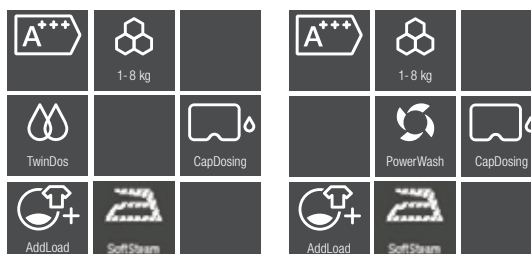

AUTOMATICKÉ PRÁČKY W1 MODERNLIFE

Prehľad prístrojov

Typ/predajné označenie	WWD 660 ModernLife	WWF 360 ModernLife
Naplnenie v kg	8,0	8,0
Max. otáčky pri odstredovaní	1.400	1.600
Prevedenie		
S možnosťou podsunutia/podstavenia/usporiadania do veže	●/–/●	●/–/●
Záves dvierok	vpravo	vpravo
Dizajn		
Farba otočného voliča	Lotosovo biela	Lotos. biela/okraj chróm.
Prevedenie ovládacieho panela	5° zošíkmenie	5° zošíkmenie
Dizajn dvierok	Obsidián čierna s bielym krúžkom	Obsidián čierna s pochrómovaným krúžkom
Displej	DirectSensor žltý, 7-segm.	DirectSensor biely, 7-segm.
Čistiaci výkon		
TwinDos	●	–
PowerWash	–	●
CapDosing/funkcia škvrnny	●/–	●/–
Starostlivosť o bielizeň		
Voštinový bubon	●	●
Komfort pri obsluhu		
SteamCare/predžehlenie	–/●	–/●
Predvolba štartu až 24 h/ukazovateľ zostatkového času/denného času	●/●/–	●/●/–
AddLoad	●	●
Osvetlenie bubna/MultiLingua	–/–	–/–
ComfortLift/pojazdný rám	–/–	–/–
Hospodárnosť		
Trieda energetickej účinnosti (A+++ – D)/trieda účinnosti odstredovania	A+++/B	A+++/A
Ročná spotreba vody v l/el. energie v kWh	10.120/177	9.900/157
Hlučnosť pri prani/odstredovaní v db(A) re1pW	50/74	48/73
Pripojenie na teplú vodu	–	–
EcoFeedback/motor ProfiEco	–/●	–/●
Množstvomá automatika/prietokový merač/regulácia penivosti	●/●/●	●/●/●
Najdôležitejšie programy prania		
Bavlna/lahko ošetrovateľné/jemná bielizeň	●/●/●	●/●/●
QuickPowerWash/expres/expres 20	–/–/●	●/–/●
Košele/hodváb/vlna	●/–/●	●/–/●
Tmavá bielizeň/jeans/tmavé, jeans	–/–/●	–/–/●
Outdoor/impregnácia	–/●	–/●
Bavlna hygiena/páperové prikrývky/ECO 40-60	–/–/●	–/–/●
Najdôležitejšie voľby prania		
SingleWash/AllergoWash	–/–	–/–
Krátky/namáčanie/predpranie	●/–/–	●/–/●
Viac vody/extra tichý	●/–	●/–
Inteligentná domácnosť		
Miele@home	●	●
Bezpečnosť		
Systém WaterControl/Waterproof/Waterproof-Metal	●/–/–	●/–/–
Detská poistka/PIN kód	–/●	–/●
Technické údaje		
Rozmery v mm (š x v x h)	596 x 850 x 643	596 x 850 x 643
Hĺbka prístroja v mm pri otvorených dvierkach/bez dvierok (pre podstavenie)	1.077/–	1.077/–
Dodávané príslušenstvo		
3 kapsuly/UltraPhase 1+2	–/●	●/–
Voucher na pracie prostriedky/voucher na kartuše	–/●	●/–
Odporúčaná predajná cena	999 €	1 099 €