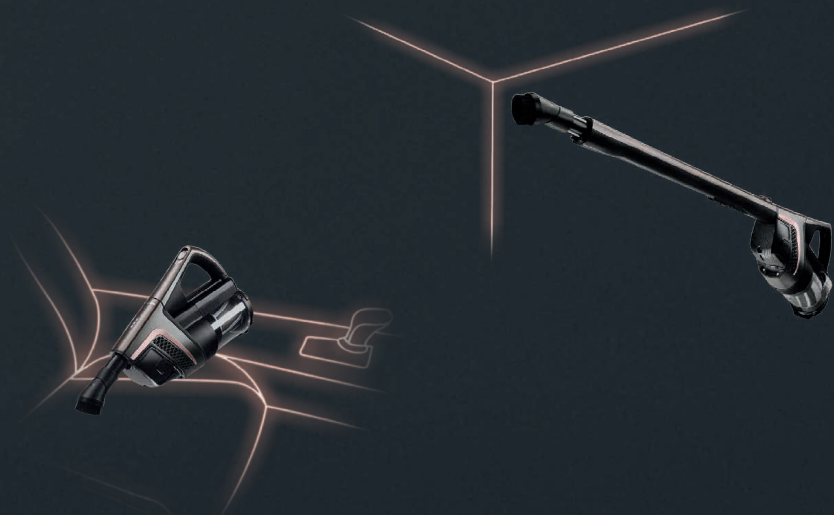

ĽAHKÁ MANIPULÁCIA

Ak používate jednotku PowerUnit samostatne, umožňuje vysávač Triflex HX1 ľahkú manipuláciu, ktorá je optimálna na rýchle vysávanie malých plôch. Dokonale sa hodí na rýchle povysávanie nábytku alebo autosedačiek.