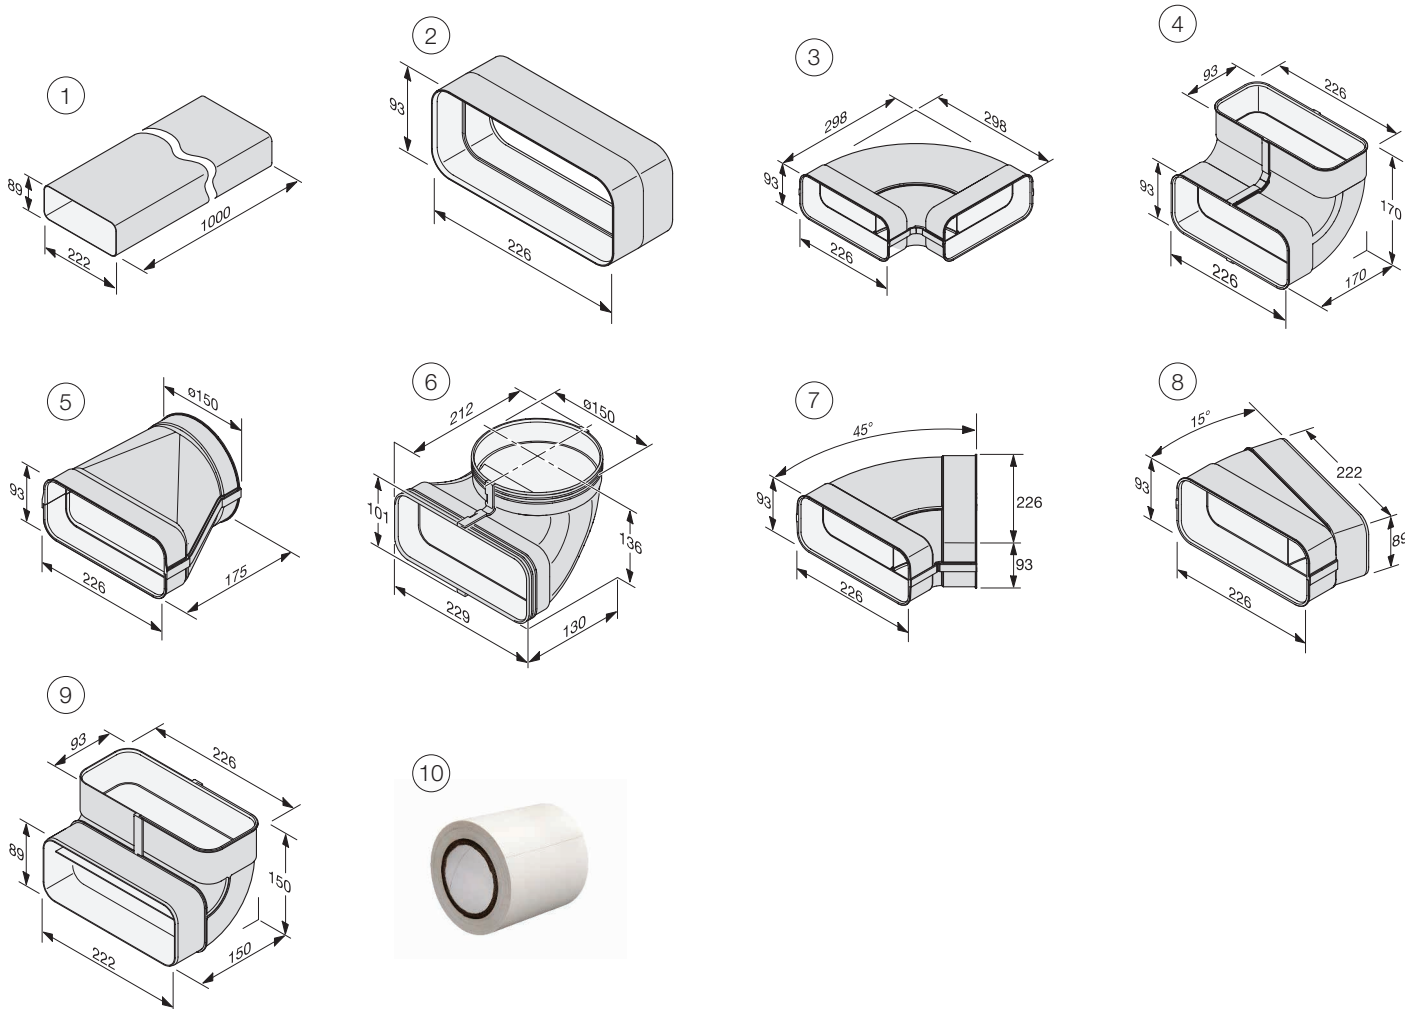

Príslušenstvo na dokúpenie

1) DFK-R 1000: ploché odťahové potrubie 1 m Obj. č. 10811340 OPC: 39 €	6) DFK-AK 90: adaptér plochého odťahového potrubia Obj. č. 11590720 OPC: 39 €
2) DFK-V: spojka plochého odťahového potrubia Obj. č. 10811360 OPC: 19 €	7) DFK-BH 45: oblúk plochého odťahového potrubia Obj. č. 10811450 OPC: 39 €
3) DFK-BH 90: oblúk plochého odťahového potrubia Obj. č. 10811390 OPC: 39 €	8) DFK-BH 15: oblúk plochého odťahového potrubia Obj. č. 10811460 OPC: 33 €
4) DFK-BV 90: oblúk plochého odťahového potrubia 170 mm Obj. č. 10811410 OPC: 39 €	9) DFK-BVK 90: oblúk plochého odťahového potrubia 150 mm Obj. č. 10811470 OPC: 39 €
5) DFK-A: adaptér plochého odťahového potrubia Obj. č. 10811430 OPC: 39 €	10) DFK-DB: tesniaca páska 10 m Obj. č. 10820390 OPC: 11 €

CSZL 7000

- Spojovacia lišta
- Nutná pri zabudovaní viac prvkov SmartLine
- Odstup 2 mm medzi jednotlivými prvkami
- Objednávacie číslo: 10690630

Odporúčaná predajná cena: 59 €

DUU 1000-2

- Sada pre prestavbu na cirkuláciu
- Zapustenie do výšky sokla od 100 mm
- Vrátane filtra Longlife AirClean DFK 1000 R
- Objednávacie číslo: 11207310

Odporúčaná predajná cena: 370 €