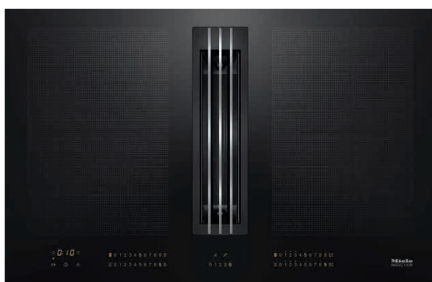

Odporúčaná predajná cena: 1 299 €

CS 7102-1 FL Plyn – 2 horáky

- Horák vpredu Ø 10–20 cm, 1,7 kW
- Horák vzadu Ø 14–22 cm, 2,7 kW
- Nosiče hrncov vhodné do umývačky
- GasStop
- Ovládanie otočnými voličmi
- Rozmery (š x v x h): 37,8 x 9,2 x 52 cm

Odporúčaná predajná cena: 1 099 €

CSDA 7001 FL

- Odsávač do pracovnej dosky
- Ovládanie SmartSelect – žltá farba
- 10-vrstvový nerezový tukový filter
- Prevádzkové spôsoby: odťah / cirkulácia
- Rozmery (š x v x h): 12 x 16,8 x 52 cm

Odporúčaná predajná cena: 1 399 €

TwoInOne KMDA 7633 FL

- Indukčná varná doska s integrovaným odsávačom pár
- Ovládanie SmartSelect – žltá farba
- 10-vrstvový nerezový tukový filter
- Prevádzkové spôsoby: odťah / cirkulácia
- 4 varné zóny: 2x PowerFlex
- Con@ctivity 3.0, Miele@home
- Rozmery (š x v x h): 80 x 20 x 52 cm

Variety zabudovania:

- bez rámu pre zapustenie
- bez rámu s fazetovým zabrúsením
- s nerez rámčekom KMDA 7633 FR*

Odporúčaná predajná cena: 3 499 €

* Možné dodať na vyžiadanie z nemeckého sortimentu

Príslušenstvo na dokúpenie