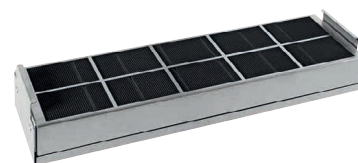

DKF 1000 R

- Filter Longlife AirClean s možnosťou regenerácie
- Regenerácia 1x za pol roka v rúre na pečenie
- Životnosť 3 roky
- Objednávacie číslo: 10427040

Odporúčaná predajná cena: 222 €