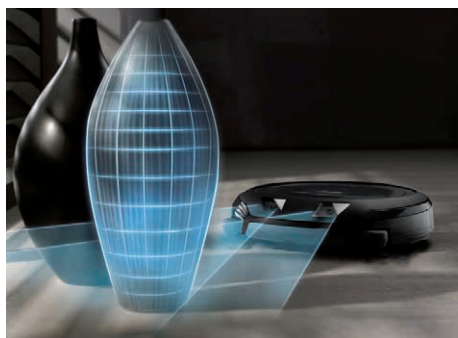

3D Smart Navigation

Ďalší vývoj inteligentnej navigácie umožňuje robotickým vysávačom najpresnejšie trojrozmerné rozpoznávanie miestností pomocou systému stereokamier. Táto technológia tak zisťuje vzdialenosti od možných prekážok.