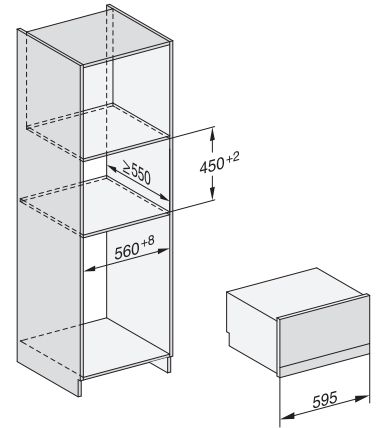

Rozmerové nákresy

Odsávače pár

Mikrovlnné rúry

Mikrovlnná rúra M 2230/34

Mikrovlnná rúra M 2240 SC

Parná rúra s mikrovlnkou

Parná rúra s mikrovlnkou DGM 7440

Parné rúry