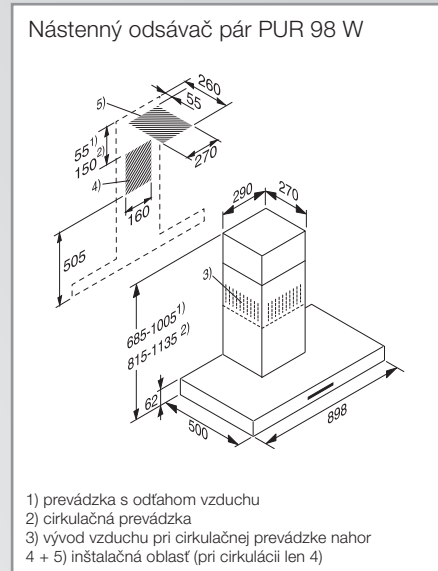

Rozmerové nákresy

Odsávače pár

Mikrovlnné rúry

Mikrovlnná rúra M 2230/34

Mikrovlnná rúra M 2240 SC

Parná rúra s mikrovlnkou

Parná rúra s mikrovlnkou DGM 7440

Parné rúry