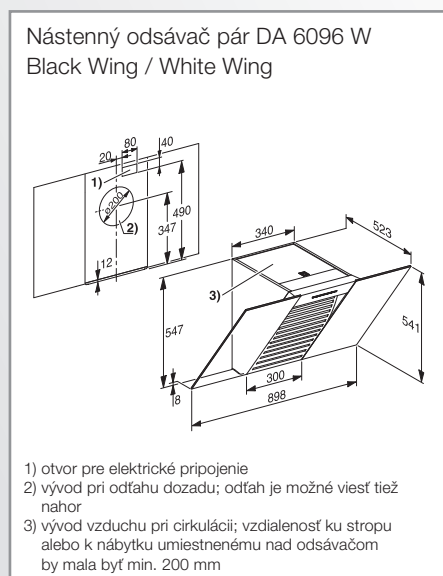

Rozmerové nákresy

Odsávače pár