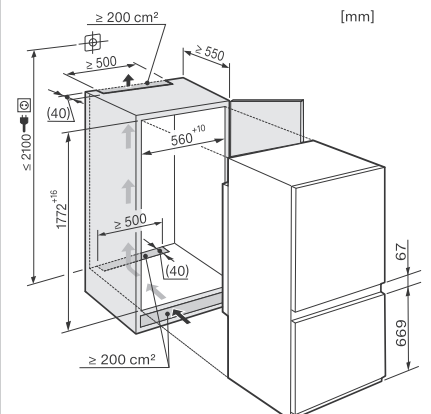

Zabudovateľná chladnička s mrazničkou KFN 7733 F