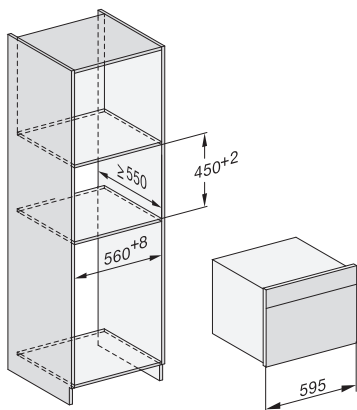

Konvektomat DGC 7440