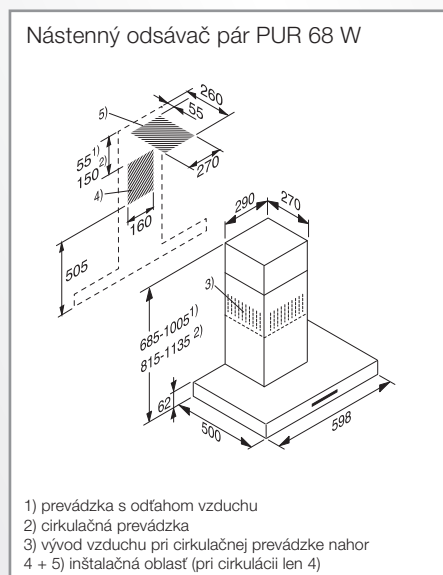

Rozmerové nákresy

Odsávače pár

Mikrovlnné rúry

Mikrovlnná rúra M 2230/34

Mikrovlnná rúra M 2240 SC

Parná rúra s mikrovlnkou

Parná rúra s mikrovlnkou DGM 7440

Parné rúry