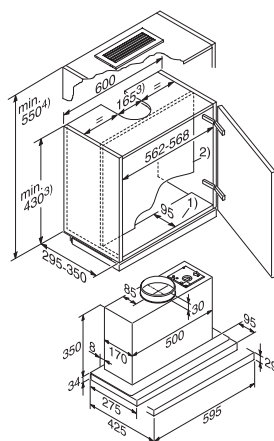

Odsávače pár

Odsávač pár DA 3366

1. Horná skrinka musí mať v prednej časti až po prepážku spodnú policu. Pokiaľ je prístroj nainštalovaný hlbšie do skrinky, napr. v prípade montáže čelnej lišty, musí byť hlbšie taktiež spodná polica.
2. Prepážka v hornej skrinke musí byť vyberateľná.
3. Odťah: pri rozmeroch výšky skrinky a výrezu nezaobudnite zohľadniť taktiež inštalované príslušenstvo (napr. tlmič hluku).
4. Cirkulácia: súprava na prestavbu na cirkulačnú prevádzku DUU 151. V prípade inštalácie so zápusným rámom DAR 3000 rešpektujte rozdielnú výšku skrinky (viď nákres DAR 3000).