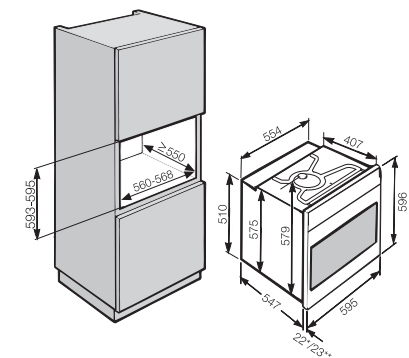

Zabudovateľná rúra na pečenie
H 2860 B/BP, H 7262 B/BP

1. *čelná stena prístroja: sklo
   **čelná stena prístroja: nerez