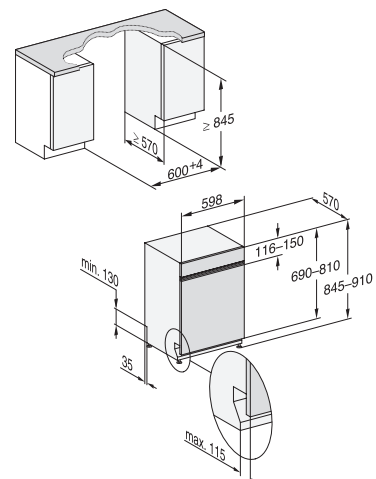

- ① predná časť
- ② prípojná svorkovnica, prívodný kábel (L = 144 cm)

Indukčná varná doska KM 7474 FL

- ① predná časť
- ② prípojná svorkovnica, prívodný kábel (L = 144 cm)
- ③ osadenie
- ④ osadenie

Indukčná varná doska KM 7564 FR

- ① predná časť
- ② prípojná svorkovnica, prívodný kábel (L = 144 cm)

Umývačky riadu

Umývačka riadu G 5215 Sci XXL

Umývačka riadu
G 5210 SCi
G 5000 SCi

- 1) výška sokla 35–155 mm
- 2) výška sokla 100–220 mm
- 3) so súpravou pre zvýšenie sokla 1) výška prístroja max. 930 mm