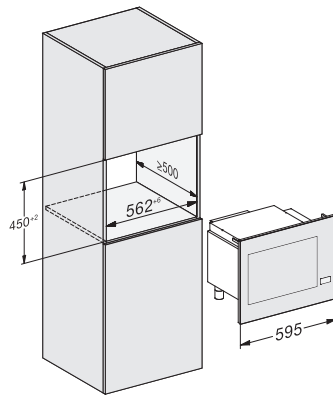

Rozmerové nákresy

Odsávače pár

Mikrovlnné rúry

Mikrovlnná rúra M 2230/34

Mikrovlnná rúra M 2240 SC

Parná rúra s mikrovlnkou

Parná rúra s mikrovlnkou DGM 7440

Parné rúry