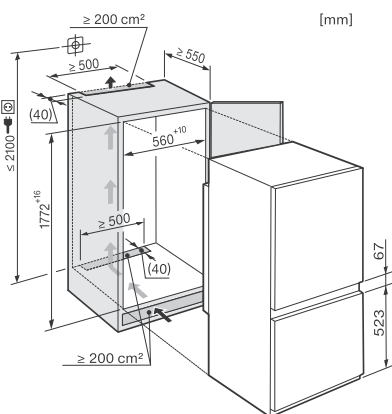

Zabudovateľná chladnička s mrazničkou KF 7731 E