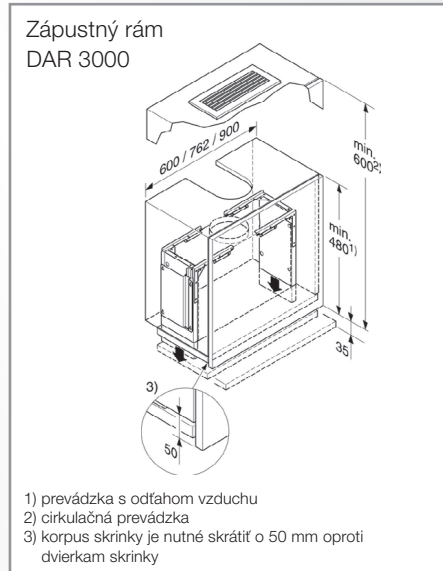

Rozmerové nákresy

Odsávače pár