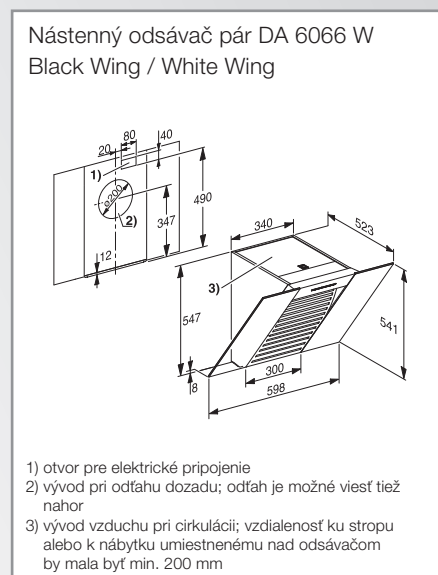

Rozmerové nákresy

Odsávače pár