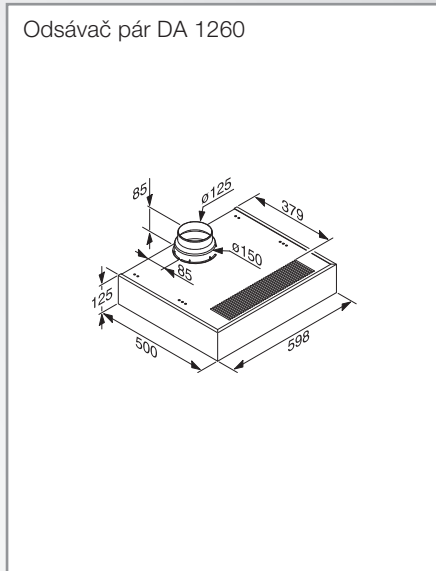

Rozmerové nákresy

Odsávače pár