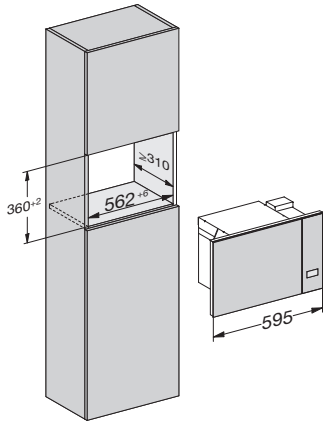

Mikrovlnné rúry

Mikrovlnná rúra M 2230/34