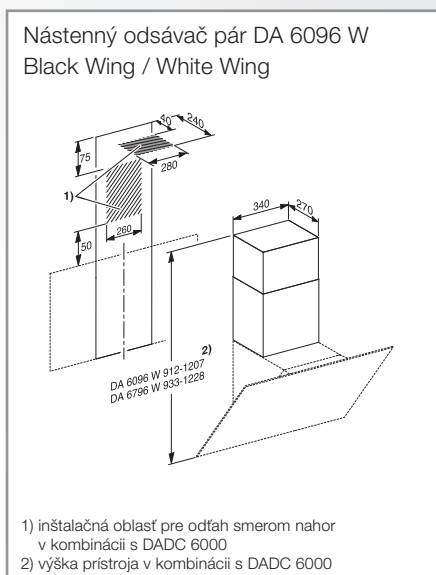

Rozmerové nákresy

Odsávače pár

Mikrovlnné rúry

Mikrovlnná rúra M 2230/34

Mikrovlnná rúra M 2240 SC

Parná rúra s mikrovlnkou

Parná rúra s mikrovlnkou DGM 7440

Parné rúry