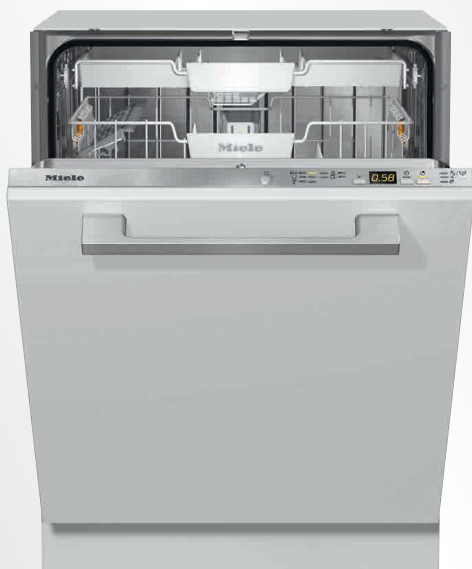

Akciová cena

2 779 €

Konvektomat DGC 7440

- Dizajn PureLine
- Nerezová čelná stena s povrchovou úpravou CleanSteel
- Záves dvierok dole
- Dotykové ovládanie DirectSensor, WiFiConn@ct
- Nerezový vnútrotný priestor s úpravou PerfectClean, objem 48 l
- LED osvetlenie vnútrotného priestoru BrilliantLight
- Elektronická regulácia teploty od 40 do 100 °C, externý vyvíjač pary
- Príprava pokrmu až na 3 úrovniach súčasne, bez prenášania chutí
- Technológia Miele DualSteam, zásobník na vodu, zásobník na kondenzát
- Regulácia teploty pri prevádzke rúry na pečenie: 30–225 °C
- Viac ako 200 automatických programov, až 20 vlastných programov
- Funkcia udržiavania teploty
- Rozmery výklenku (š x v x h): 560–568 x 450–452 x 555 mm
- Odporúčaná predajná cena: 2 979 €

**Akciová
cena**

1 029 €

s nerez. panelom

939 €

s bielym panelom

Umývačka riadu G 5000 SCi

- Zabudovateľný model, rozmery (š × v × h): 60 × 81 × 57 cm
- Ovládací panel so symbolmi
- 3-miestny displej, časová predvolba 24 h s indikáciou zostatkového času
- Funkcia Krátky pre skrátenie programu
- Jednoduché zatváranie a otváranie dveriek ComfortClose
- Spotreba: ECO 8,9 l vody
- Spotreba energie na 100 umývacích cyklov: 95 kWh
- Energetická trieda E, hlučnosť 45 dB(A) re 1 pW
- Programy umývania: ECO, Automatika, Jemný, QuickPowerWash, Intenzívny 75 °C
- Košové usporiadanie Comfort
- Jedinečná príborová zásuvka
- 14 jedálenských súprav
- Obehové kondenzačné sušenie
- AutoSensor, čerpadlo s integrovaným ohrevným telesom
- Možnosť pripojenia na teplú vodu
- Testované na životnosť až 20 rokov
- Odporúčaná predajná cena s nerez. panelom: 1 129 €
- Odporúčaná predajná cena s bielym panelom: 1 029 €