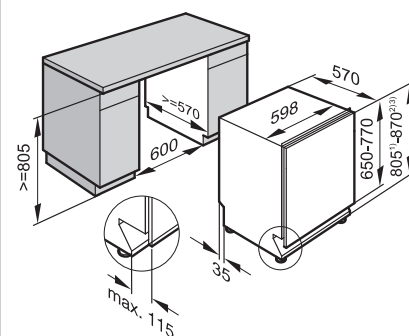

- ① predná časť
- ② prípojná svorkovnica, prívodný kábel (L = 144 cm)

Umývačky riadu

Umývačka riadu G 5215 Sci XXL

Umývačka riadu
G 5210 SCi
G 5000 SCi

- 1) výška sokla 35–155 mm
- 2) výška sokla 100–220 mm
- 3) so súpravou pre zvýšenie sokla 1) výška prístroja max. 930 mm

Umývačka riadu
G 5430 SCi

- 1) výška sokla 35–155 mm
- 2) výška sokla 100–220 mm
- 3) so súpravou pre zvýšenie sokla 1) výška prístroja max. 930 mm

Umývačka riadu
G 5260 SCVi
G 5050 SCVi

- 1) výška sokla 35–155 mm
- 2) výška sokla 100–220 mm
- 3) so súpravou pre zvýšenie sokla 1) výška prístroja max. 930 mm