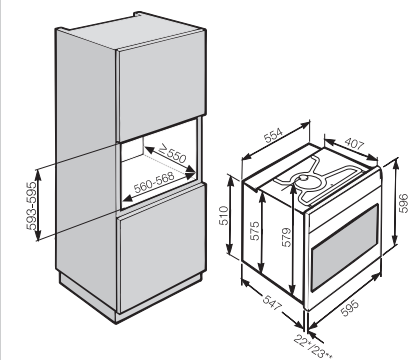

Zabudovateľné rúry na pečenie

Zabudovateľná rúra na pečenie
H 2265-1 B/BP, H 2267-1 B/BP

1. *čelná stena prístroja: sklo
   **čelná stena prístroja: nerez