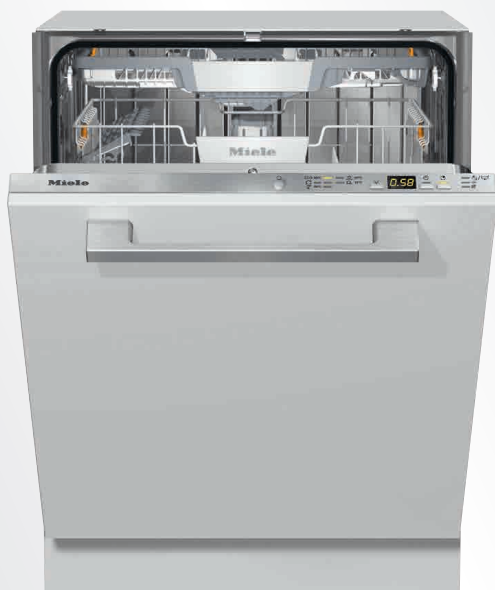

Akciová cena

1 289 €

s nerez. panelom

Umývačka riadu G 5215 SCi XXL

Rovnaké vybavenie a hodnoty spotreby ako model G 5210 SCI, avšak **v XXL prevedení**.

- Rozmery (š × v × h): 60 × 85 × 57 cm
- Odporúčaná predajná cena: 1 389 €