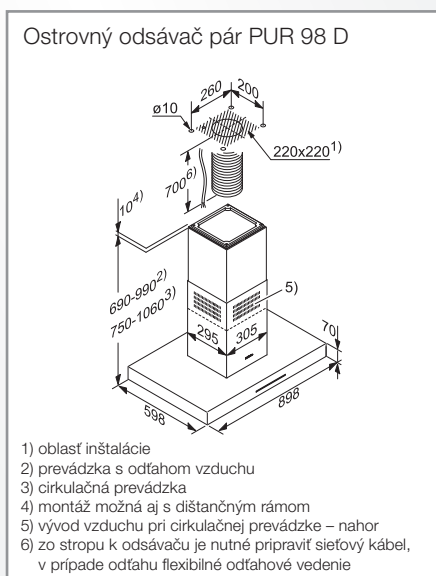

Rozmerové nákresy

Odsávače pár

Mikrovlnné rúry

Mikrovlnná rúra M 2230/34

Mikrovlnná rúra M 2240 SC

Parná rúra s mikrovlnkou

Parná rúra s mikrovlnkou DGM 7440

Parné rúry