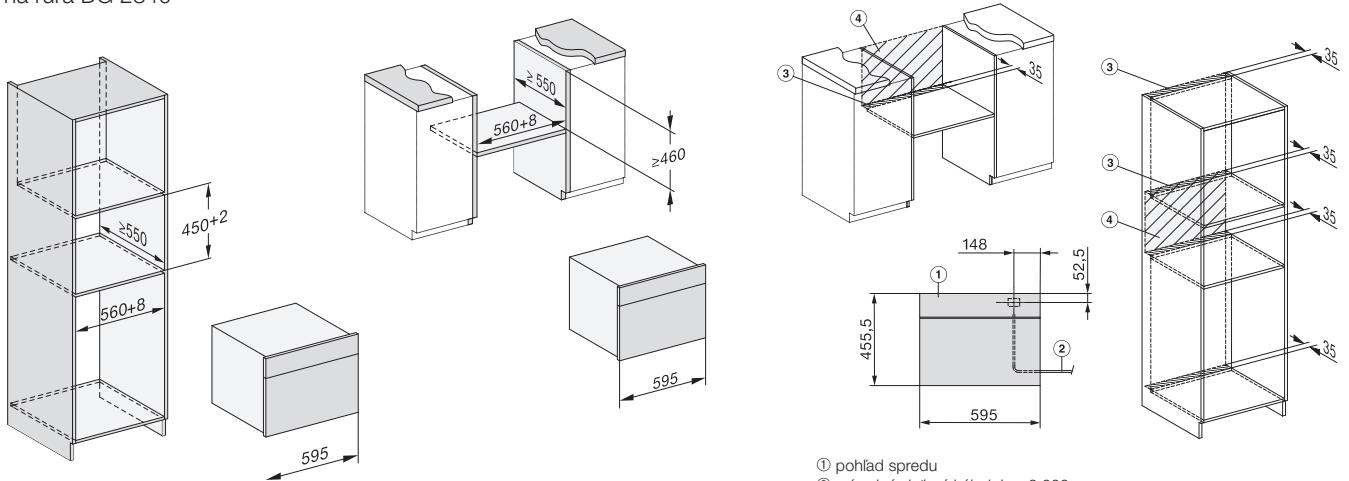

Parné rúry

Parná rúra DG 2840

- ① pohľad spredu
- ② privodný sieťový kábel, L = 2 000 mm
- ③ výrez pre vetranie min. 180 cm²
- ④ žiadna prípojka v tejto oblasti

Zabudovateľné chladničky s mrazničkou